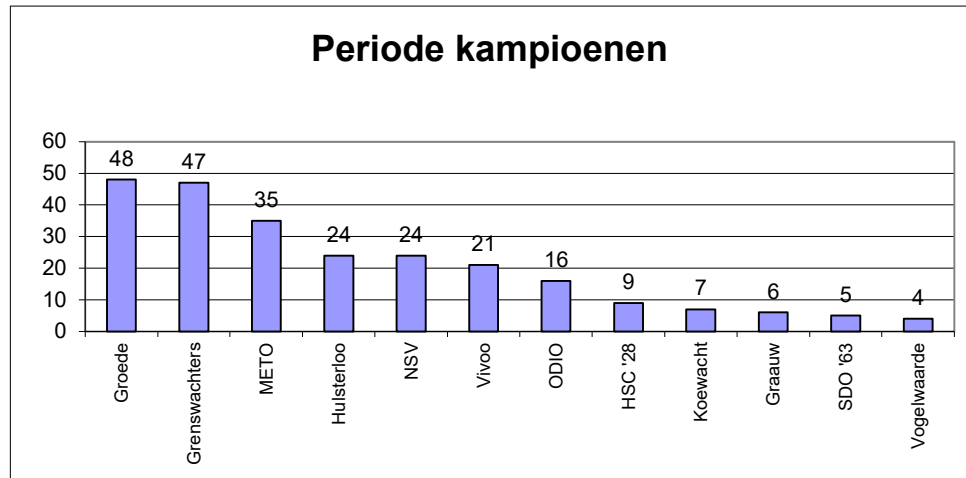

NSV	29
METO	28
Groede	12
SDO '63	5
Grenswachters	4
HSC '28	2
ODIO	1
Vivoo	1
Graauw	0
Hulsterloo	0
Koewacht	0
Vogelwaarde	0

82,0

Groede	48
Grenswachters	47
METO	35
Hulsterloo	24
NSV	24
Vivoo	21
ODIO	16
HSC '28	9
Koewacht	7
Graauw	6
SDO '63	5
Vogelwaarde	4

82,0

SDO '63	64
Koewacht	47
Graauw	28
METO	28
Vogelwaarde	22
ODIO	17
Hulsterloo	14
Groede	10
HSC '28	10
Vivoo	3
Grenswachters	2
NSV	0

81,7
245