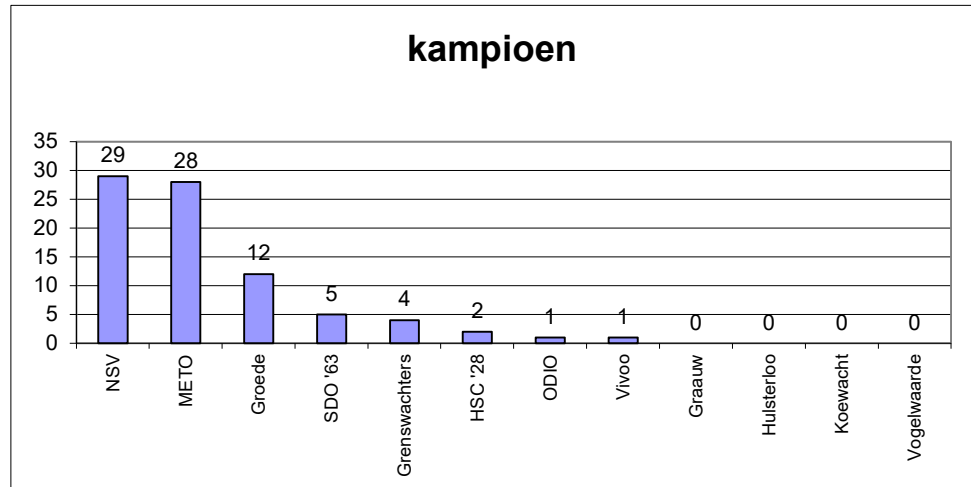

NSV	29
METO	28
Groede	12
SDO '63	5
Grenswachters	4
HSC '28	2
ODIO	1
Vivoo	1
Graauw	0
Hulsterloo	0
Koewacht	0
Vogelwaarde	0

82,0

Groede	48
Grenswachters	47
METO	35
Hulsterloo	24
NSV	24
Vivoo	21
ODIO	16
HSC '28	9
Koewacht	7
Graauw	6
SDO '63	5
Vogelwaarde	4

82,0

SDO '63	64
Koewacht	47
Graauw	28
METO	28
Vogelwaarde	22
ODIO	17
Hulsterloo	14
Groede	10
HSC '28	10
Vivoo	3
Grenswachters	2
NSV	0

81,7
245