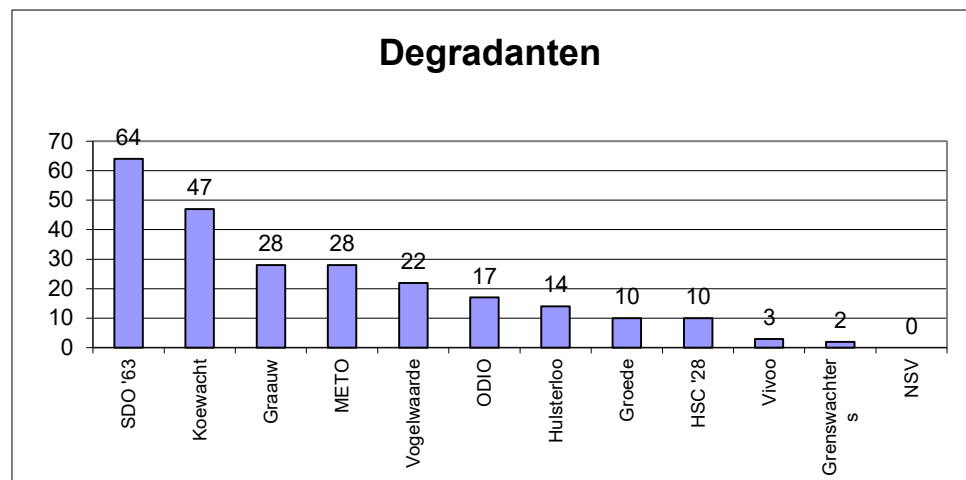

NSV	29
METO	28
Groede	12
SDO '63	5
Grenswachters	4
HSC '28	2
ODIO	1
Vivoo	1
Graauw	0
Hulsterloo	0
Koewacht	0
Vogelwaarde	0

82,0

Groede	48
Grenswachters	47
METO	35
Hulsterloo	24
NSV	24
Vivoo	21
ODIO	16
HSC '28	9
Koewacht	7
Graauw	6
SDO '63	5
Vogelwaarde	4

82,0

SDO '63	64
Koewacht	47
Graauw	28
METO	28
Vogelwaarde	22
ODIO	17
Hulsterloo	14
Groede	10
HSC '28	10
Vivoo	3
Grenswachters	2
NSV	0

81,7
245